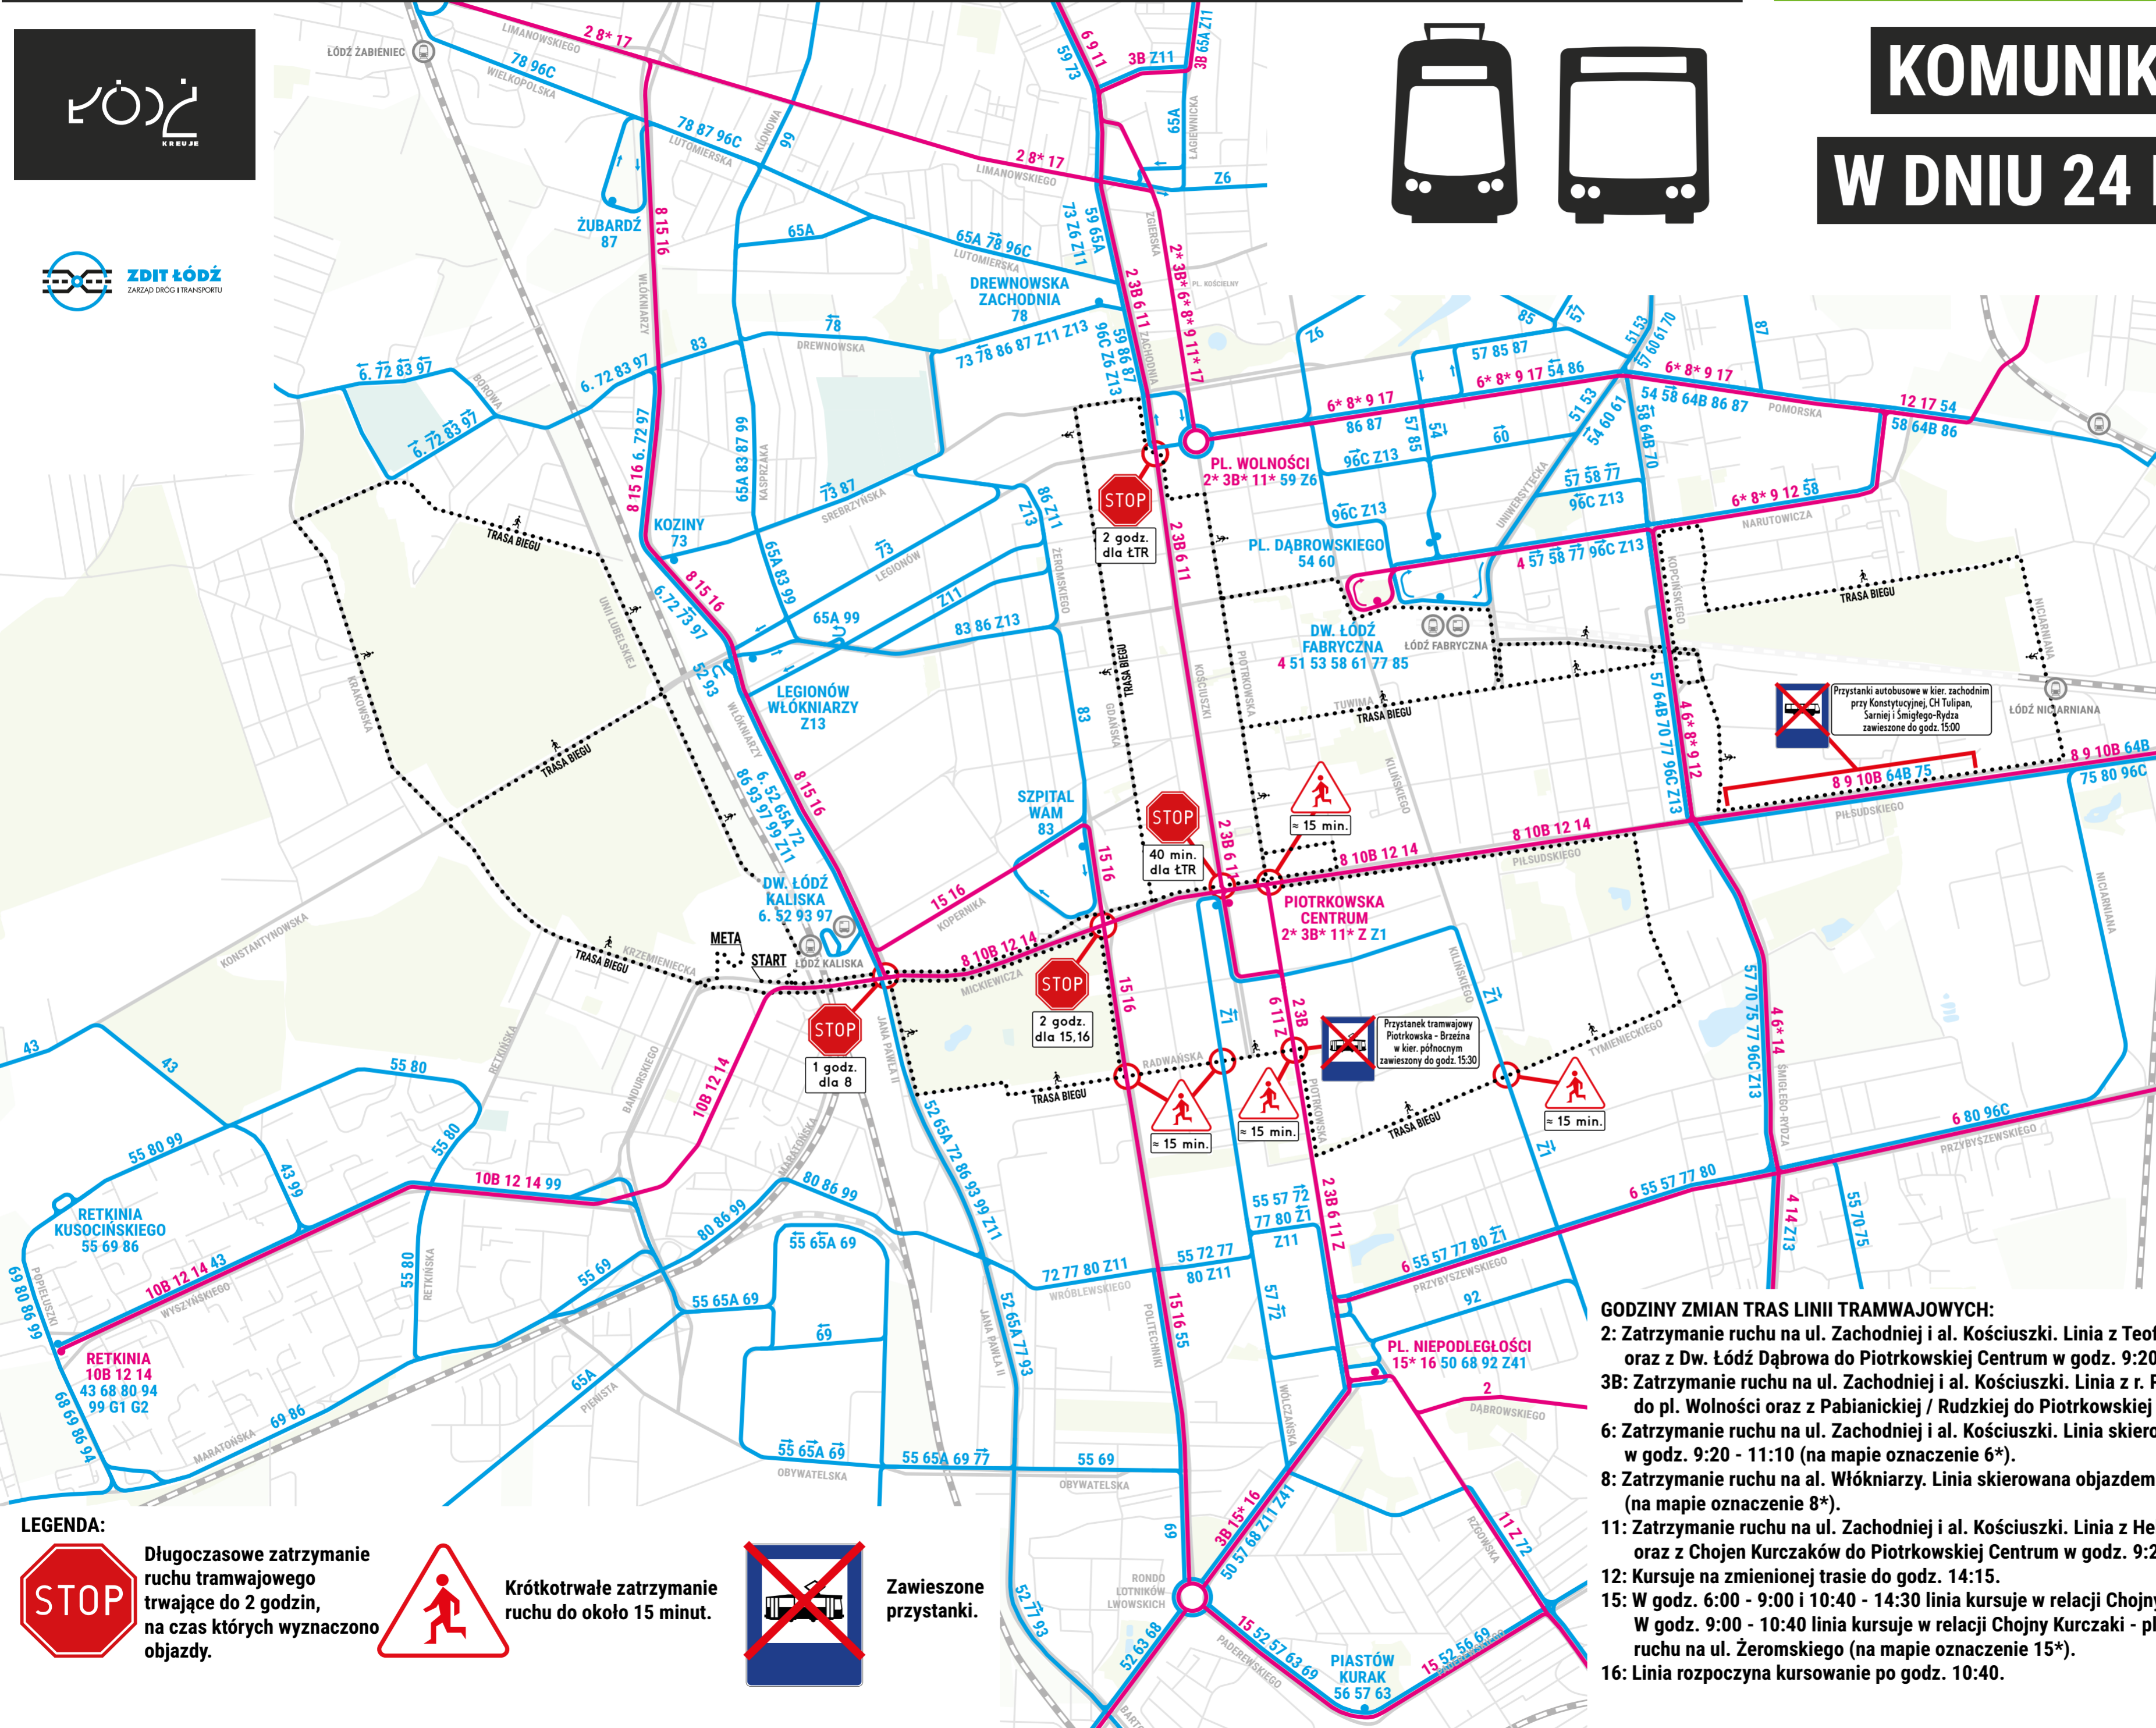

DOZ MARATON ŁÓDŹ 2022

KOMUNIKACJA MIEJSKA

W DNIU 24 KWIETNIA 2022

Aktualne rozkłady jazdy dostępne na stronie mpk.lodz.pl oraz w aplikacji mobilnej MyBus.

1. **GODZINY ZMIAN TRAS LINII AUTOBUSOWYCH:**
2. 6 MUK: Kursuje na zmienionej trasie do godz. 18:00.
   - 42: Kursuje na zmienionej trasie do godz. 18:00.
   - 52: Kursuje na zmienionej trasie do godz. 17:00.
   - 54: Kursuje na zmienionej trasie do godz. 14:15.
   - 55: Kursuje na zmienionej trasie do godz. 17:00.
   - 57: Kursuje na zmienionej trasie do godz. 17:00.
   - 58: Kursuje na zmienionej trasie do godz. 15:00.
   - 59: Kursuje na zmienionej trasie do godz. 14:30.
   - 60: Kursuje na zmienionej trasie do godz. 14:30.
   - 64: Kursuje na zmienionej trasie do godz. 15:00.
   - 65: Kursuje na zmienionej trasie do godz. 17:00.
   - 72A: Kursuje na zmienionej trasie do godz. 18:00.
   - 73: Kursuje na zmienionej trasie do godz. 14:00.
   - 75: Kursuje na zmienionej trasie do godz. 14:00.
   - 76: Linia rozpoczyna kursowanie po godz. 18:00.
   - 77: Kursuje na zmienionej trasie do godz. 17:00.
   - 80: Kursuje na zmienionej trasie do godz. 18:00.
   - 83: Kursuje na zmienionej trasie do godz. 18:00.
   - 85: Kursuje na zmienionej trasie do godz. 14:15.
   - 86: Kursuje na zmienionej trasie do godz. 18:00.
   - 87: Kursuje na zmienionej trasie do godz. 14:30.
   - 93: Kursuje na zmienionej trasie do godz. 17:00.
   - 96C: Kursuje na zmienionej trasie do godz. 14:30.
   - 97: Kursuje na zmienionej trasie do godz. 18:00.
   - 99: Kursuje na zmienionej trasie do godz. 18:00.
   - Z1: Kursuje na zmienionej trasie do godz. 14:15.
   - Z11: Linia wydłużona do ronda Powstańców 1863 r. w godz. 8:30 - 12:30.
   - Z13: Kursuje na zmienionej trasie do godz. 14:15.

1. **GODZINY ZMIAN TRAS LINII TRAMWAJOWYCH:**
2. 2: Zatrzymanie ruchu na ul. Zachodniej i al. Kościuszki. Linia z Teofilowa skrócona do pl. Wolności oraz z Dw. Łódź Dąbrowa do Piotrkowskiej Centrum w godz. 9:20 - 11:10
   - 3B: Zatrzymanie ruchu na ul. Zachodniej i al. Kościuszki. Linia z r. Powstańców 1863 r. skrócona do pl. Wolności oraz z Pabianickiej / Rudzkiej do Piotrkowskiej Centrum w godz. 9:20 - 11:10
   - 6: Zatrzymanie ruchu na ul. Zachodniej i al. Kościuszki. Linia skierowana objazdem w godz. 9:20 - 11:10 (na mapie oznaczenie 6*).
   - 8: Zatrzymanie ruchu na ul. Włókniarzy. Linia skierowana objazdem w godz. 9:30 - 10:35 (na mapie oznaczenie 8*).
   - 11: Zatrzymanie ruchu na ul. Zachodniej i al. Kościuszki. Linia z Helenówka skrócona do pl. Wolności oraz z Chojen Kurczaków do Piotrkowskiej Centrum w godz. 9:20 - 11:10
   - 12: Kursuje na zmienionej trasie do godz. 14:15.
   - 15: W godz. 6:00 - 9:00 i 10:40 - 14:30 linia kursuje w relacji Chojny Kurczaki - Dw. Łódź Żabieniec. W godz. 9:00 - 10:40 linia kursuje w relacji Chojny Kurczaki - pl. Niepodległości z uwagi na zatrzymanie ruchu na ul. Żeromskiego (na mapie oznaczenie 15*).
   - 16: Linia rozpoczyna kursowanie po godz. 10:40.

LEGENDA:

- Długoczasowe zatrzymanie ruchu tramwajowego trwające do 2 godzin, na czas których wyznaczono objazdy.
- Krótkotrwałe zatrzymanie ruchu do około 15 minut.
- Zawieszone przystanki.