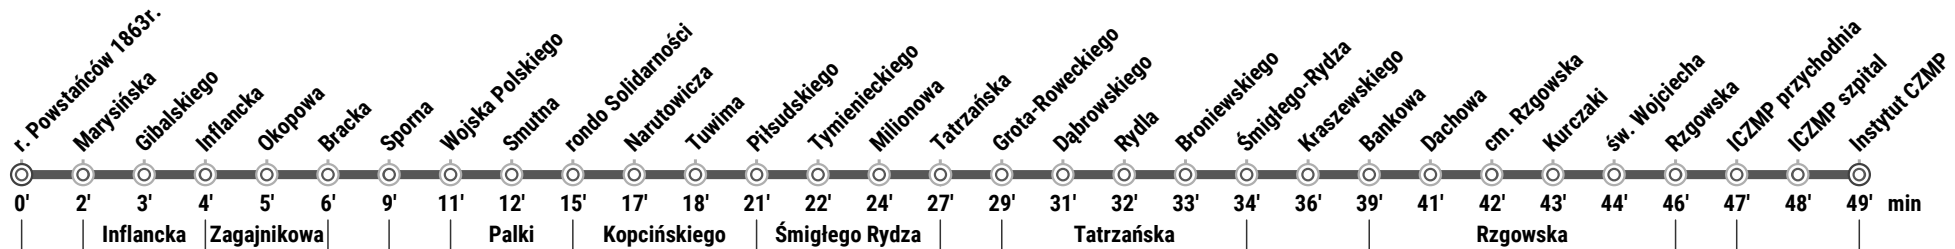

# Kierunek: Instytut CZMP

Przystanek: r. Powstańców 1863r. (0494)

linia autobusowa normalna

Trasa: r. Powstańców 1863r. - Inflancka, Zagajnikowa, Sporna, Wojska Polskiego, Palki, Kopcińskiego, Śmigłego Rydza, Przybyszewskiego, Tatrzańska, Broniewskiego, Rzgowska, Paradna, Matek Polskich - Instytut CZMP

## W SOBOTY

GODZ.	MINUTY									
4	42									
5	02	22	42							
6	02	22	42							
7	01	22	42							
8	04	22	37	52						
9	07	22	37	52						
10	07	22	37	52						
11	07	22	37	52						
12	07	22	37	52						
13	07	22	37	52						
14	07	22	37	52						
15	04	14	34	54						
16	14	34	54							
17	14	38	51	58						
18	18	38	58							
19	18	38	58							
20	18	38	58							
21	18	38	58							
22	23	30	50							
23	24									