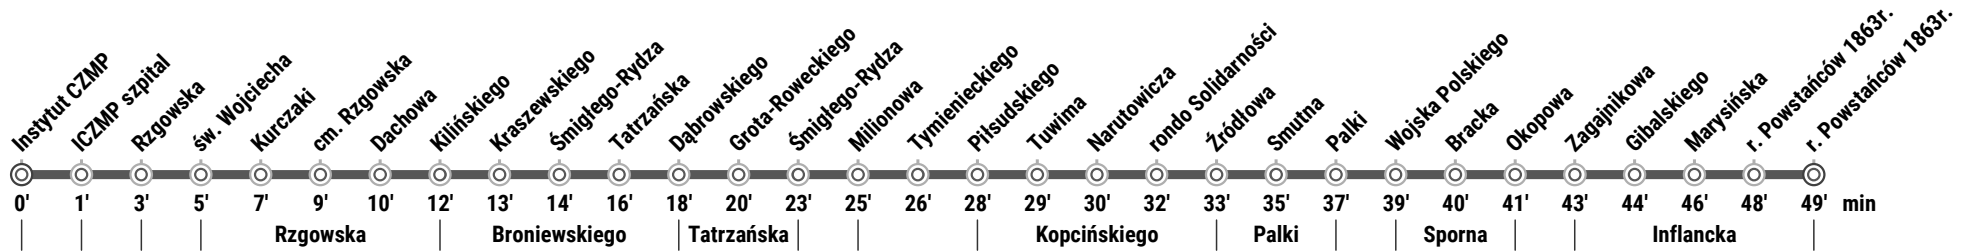

Przewoźnik: MPK-Łódź Sp. z o.o.  
Rozkład jazdy ważny od 11.05.2020

# Kierunek: r. Powstańców 1863r.

Przystanek: Instytut CZMP (1644)

linia autobusowa normalna

Trasa: Instytut CZMP - Matek Polskich, Paradna, Rzgowska, Broniewskiego, Tatrzańska, Przybyszewskiego, Śmigłego Rydza, Kopcińskiego, Palki, Wojska Polskiego, Sporna, Zagajnikowa, Inflancka - r. Powstańców 1863r.