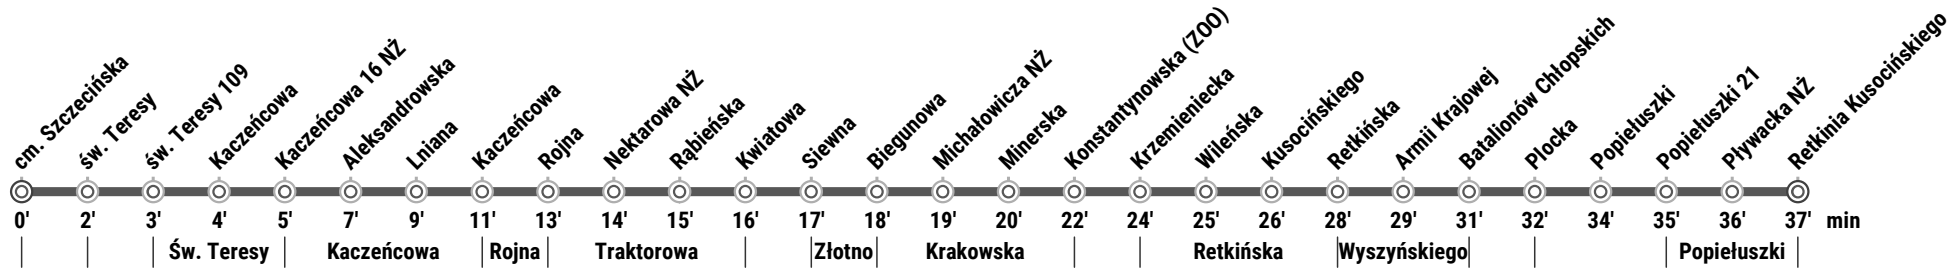

Kierunek: Retkinia Kusocińskiego

Przystanek: cm. Szczecińska (1677)

linia autobusowa normalna

Trasa: **cm. Szczecińska** - Szczecińska, Św. Teresy, Kaczeńcowa, Rojna, Traktorowa, Rąbieńska, Złotno, Krakowska, Krzemieniecka, Retkińska, Wyszyńskiego, Armii Krajowej, Maratońska (wew.), Popiełuszki - **Retkinia Kusocińskiego**

W DNI ROBOCZE

GODZ.	MINUTY							
4	47							
5	05	25	45	55				
6	05	15	25	31	38	45	51	58
7	06	13	21	28	36	43	51	58
8	06	13	21	28	36	43	51	58
9	06	13	21	36	51			
10	06	21	36	51				
11	06	21	36	51				
12	06	21	36	51				
13	06	21	36	51				
14	06	21	36	43	51	58		
15	06	13	21	28	36	43	51	58
16	06	13	21	28	36	43	51	58
17	04	10	15	25	35	40	45	55
18	05	25	45					
19	05	25	45					
20	05	25	45					
21	05	25	50					
22	13	24	35	54				
23	21							

W SOBOTY

GODZ.	MINUTY							
4	47							
5	05	25	45					
6	05	25	45					
7	05	25	45					
8	05	24	45					
9	05	21	36	51				
10	06	21	36	51				
11	06	21	36	51				
12	06	21	36	51				
13	06	21	36	51				
14	06	21	36	51				
15	06	21	36	51				
16	06	13	24	44				
17	04	25	45					
18	05	25	45					
19	05	25	45					
20	05	25	45					
21	05	25	50					
22	13	24	35	53				
23	21							

W NIEDZIELE I ŚWIĘTA

GODZ.	MINUTY							
4	55							
5								
6	13	43						
7	13	43						
8	13	43						
9	04	25	45					
10	05	25	45					
11	05	25	45					
12	05	25	45					
13	05	25	45					
14	05	25	45					
15	05	25	45					
16	05	25	45					
17	05	25	45					
18	05	25	45					
19	05	25	45					
20	05	25	45					
21	05	25	50					
22	13	24	35	55				
23	21							

□ od Kusocińskiego do zaj. Nowe Sady: Retkińską, Maratońską, Waltera-Janke, Nowe Sady
■ od Aleksandrowskiej do zaj. Limanowskiego: Aleksandrowską, Limanowskiego

KURSUJĄ WYŁĄCZNIE AUTOBUSY NISKOPODŁOGOWE
Informacja, skargi i wnioski: 42 638 90 20, 801 301 309 Tolerancja: +1 - 4 min
Rozkłady: www.mpk.lodz.pl, www.rozkłady.lodz.pl, aplikacja mobilna MyBus

Przewoźnik: MPK-Łódź Sp. z o.o.
Rozkład jazdy ważny od 11.05.2020