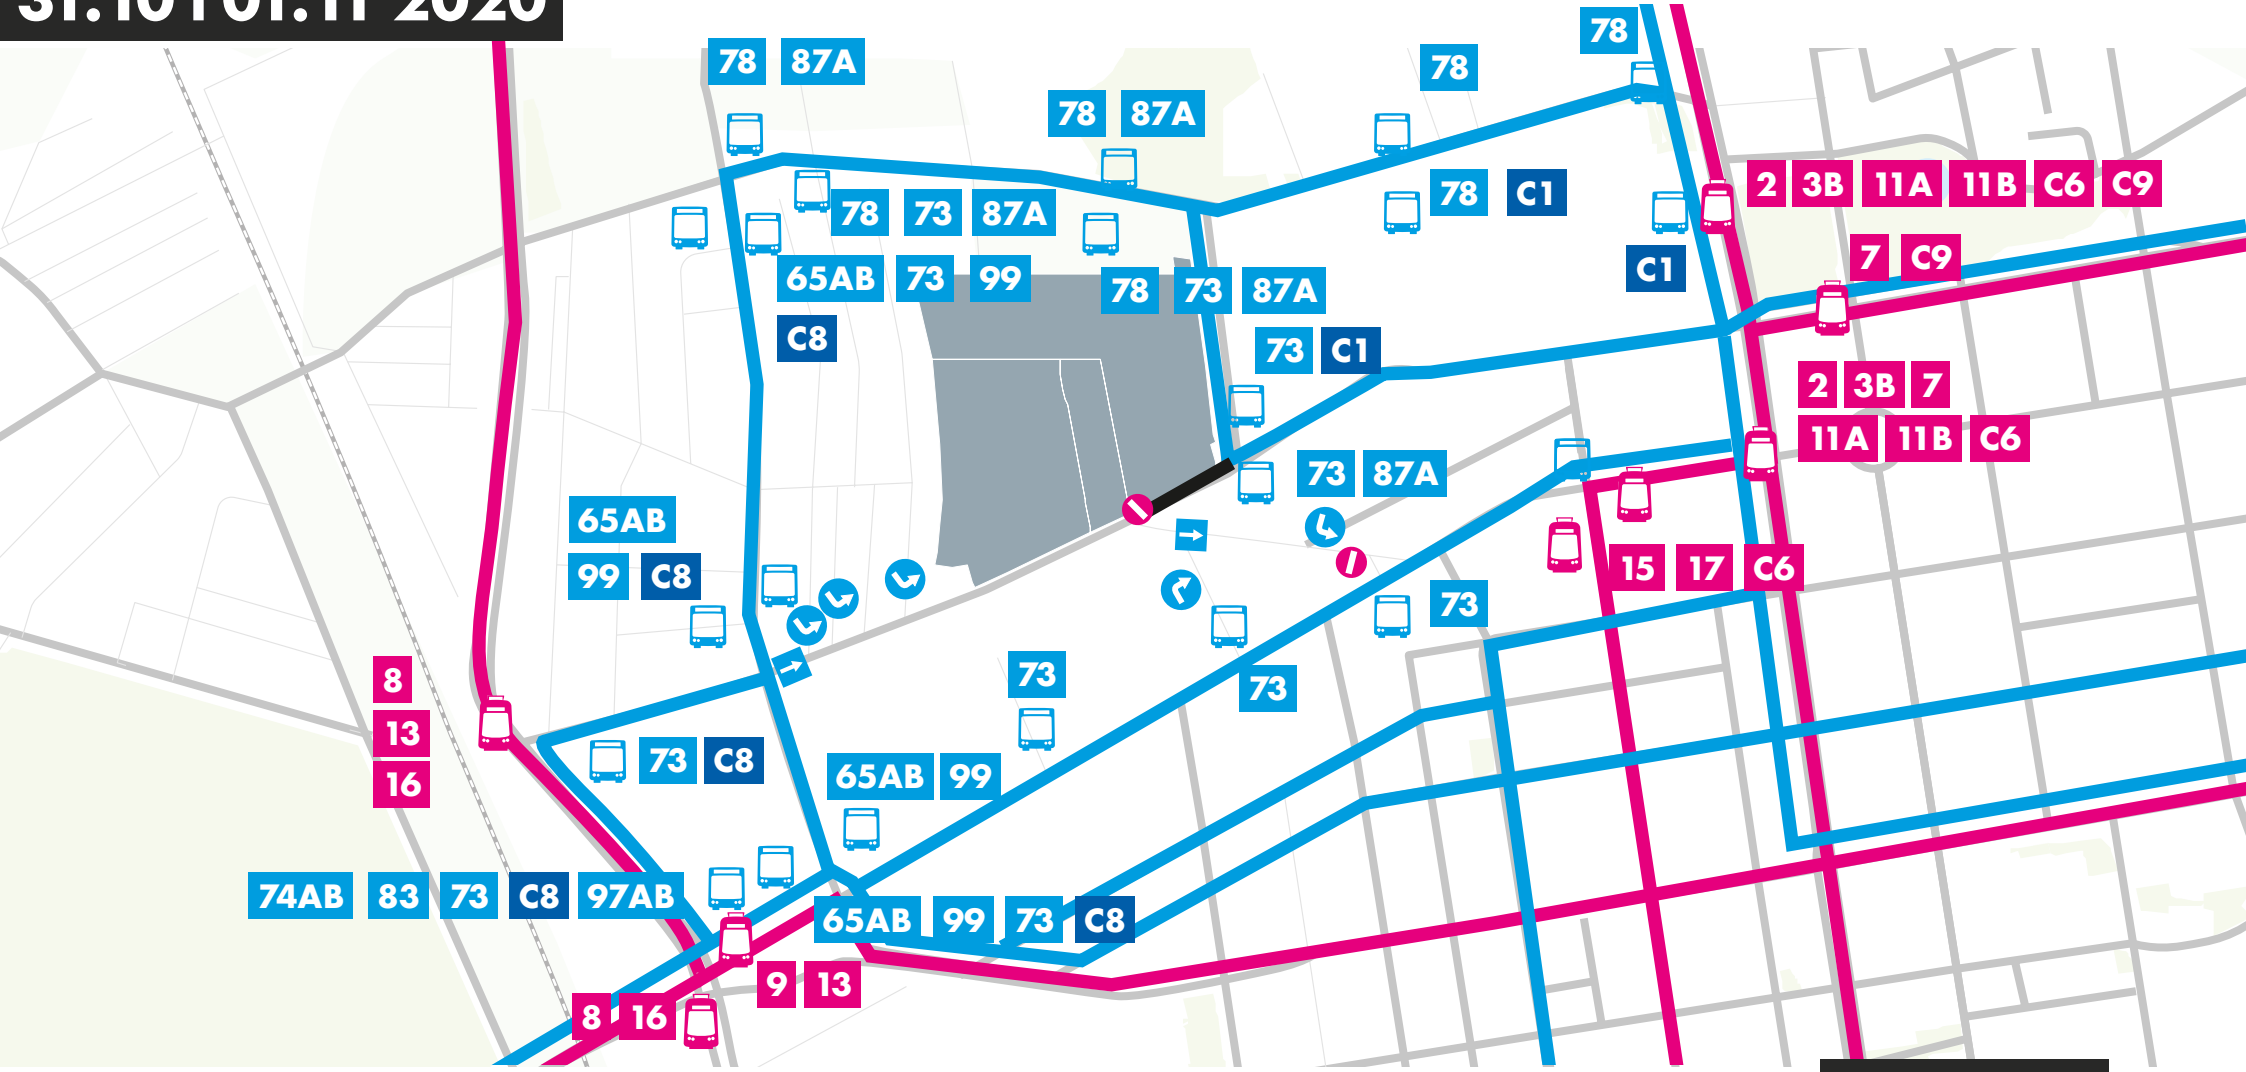

CMENTARZ DOŁY

31.10 i 01.11 2020

CMENTARZ PRZY UL. RZGOWSKIEJ

31.10 i 01.11 2020

CMENTARZ KURCZAKI

31.10 i 01.11 2020

CMENTARZ MANIA

31.10 i 01.11 2020

CMENTARZ PRZY UL. SOPOCKIEJ

31.10 i 01.11 2020

CMENTARZ STARY PRZY UL. OGRODOWEJ

31.10 i 01.11 2020

CMENTARZ NA RUDZIE PABIANICKIEJ

31.10 i 01.11 2020

Trwa przebudowa ul. Mierzejowej. Nie ma możliwości podjazdu pod cmentarz i przejazdu ul. Mierzejową od Długiej do Konnej, oraz Konną od Mierzejowej do Poziomej, oraz Poziomą od Konnej do Albańskiej. Samochód można pozostawić na ulicach sąsiednich, oraz na parkingu przy ul. Poziomej. Zalecamy dojazd od strony ul. Rudzkiej.

CMENTARZ ŁAGIEWNIKI

31.10 i 01.11 2020