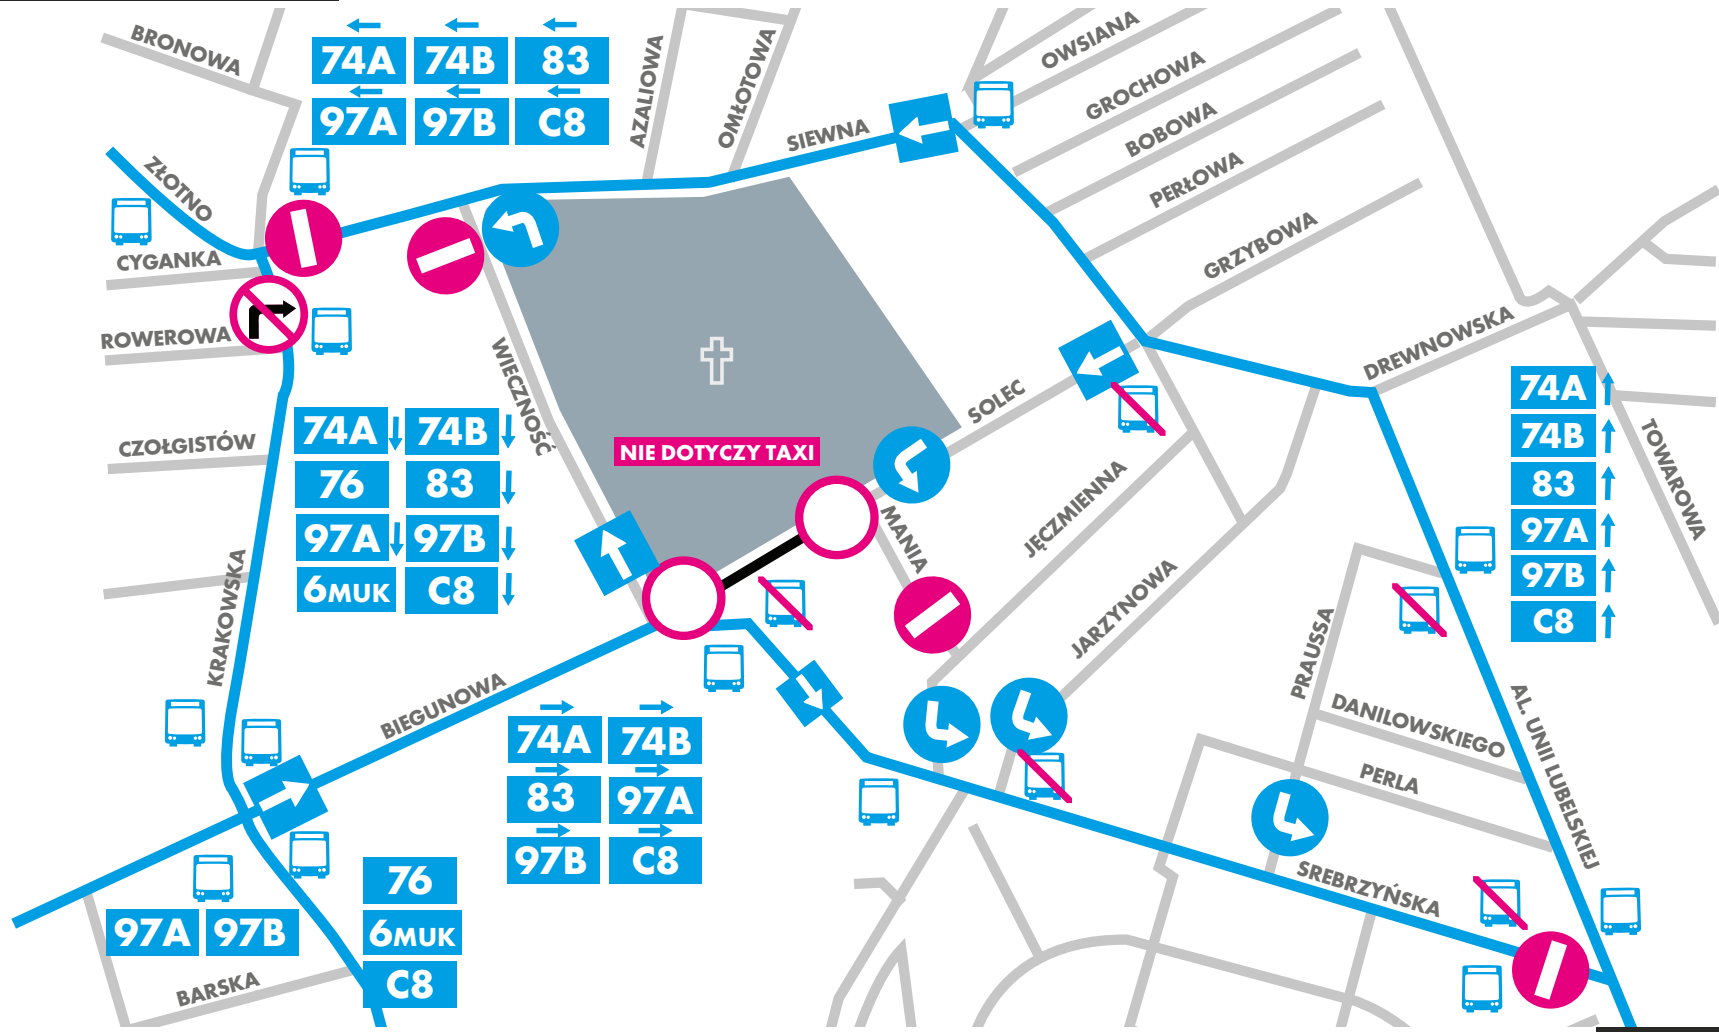

CMENTARZ SZCZECIŃSKA

31.10 i 01.11 2020

**ORGANIZACJA RUCHU I FUNKCJONOWANIE KOMUNIKACJI MIEJSKIEJ
W OKRESIE WSZYSTKICH ŚWIĘTYCH**

CMENTARZ RADOGOSZCZ

31.10 i 01.11 2020

**ORGANIZACJA RUCHU I FUNKCJONOWANIE KOMUNIKACJI MIEJSKIEJ
W OKRESIE WSZYSTKICH ŚWIĘTYCH**

CMENTARZ DOŁY

31.10 i 01.11 2020

CMENTARZ PRZY UL. RZGOWSKIEJ

31.10 i 01.11 2020

CMENTARZ KURCZAKI

31.10 i 01.11 2020

CMENTARZ MANIA

31.10 i 01.11 2020

CMENTARZ PRZY UL. SOPOCKIEJ

31.10 i 01.11 2020

CMENTARZ STARY PRZY UL. OGRODOWEJ

31.10 i 01.11 2020

CMENTARZ NA RUDZIE PABIANICKIEJ

31.10 i 01.11 2020

Trwa przebudowa ul. Mierzejowej. Nie ma możliwości podjazdu pod cmentarz i przejazdu ul. Mierzejową od Długiej do Konnej, oraz Konną od Mierzejowej do Poziomej, oraz Poziomą od Konnej do Albańskiej. Samochód można pozostawić na ulicach sąsiednich, oraz na parkingu przy ul. Poziomej. Zalecamy dojazd od strony ul. Rudzkiej.

CMENTARZ ŁAGIEWNIKI

31.10 i 01.11 2020