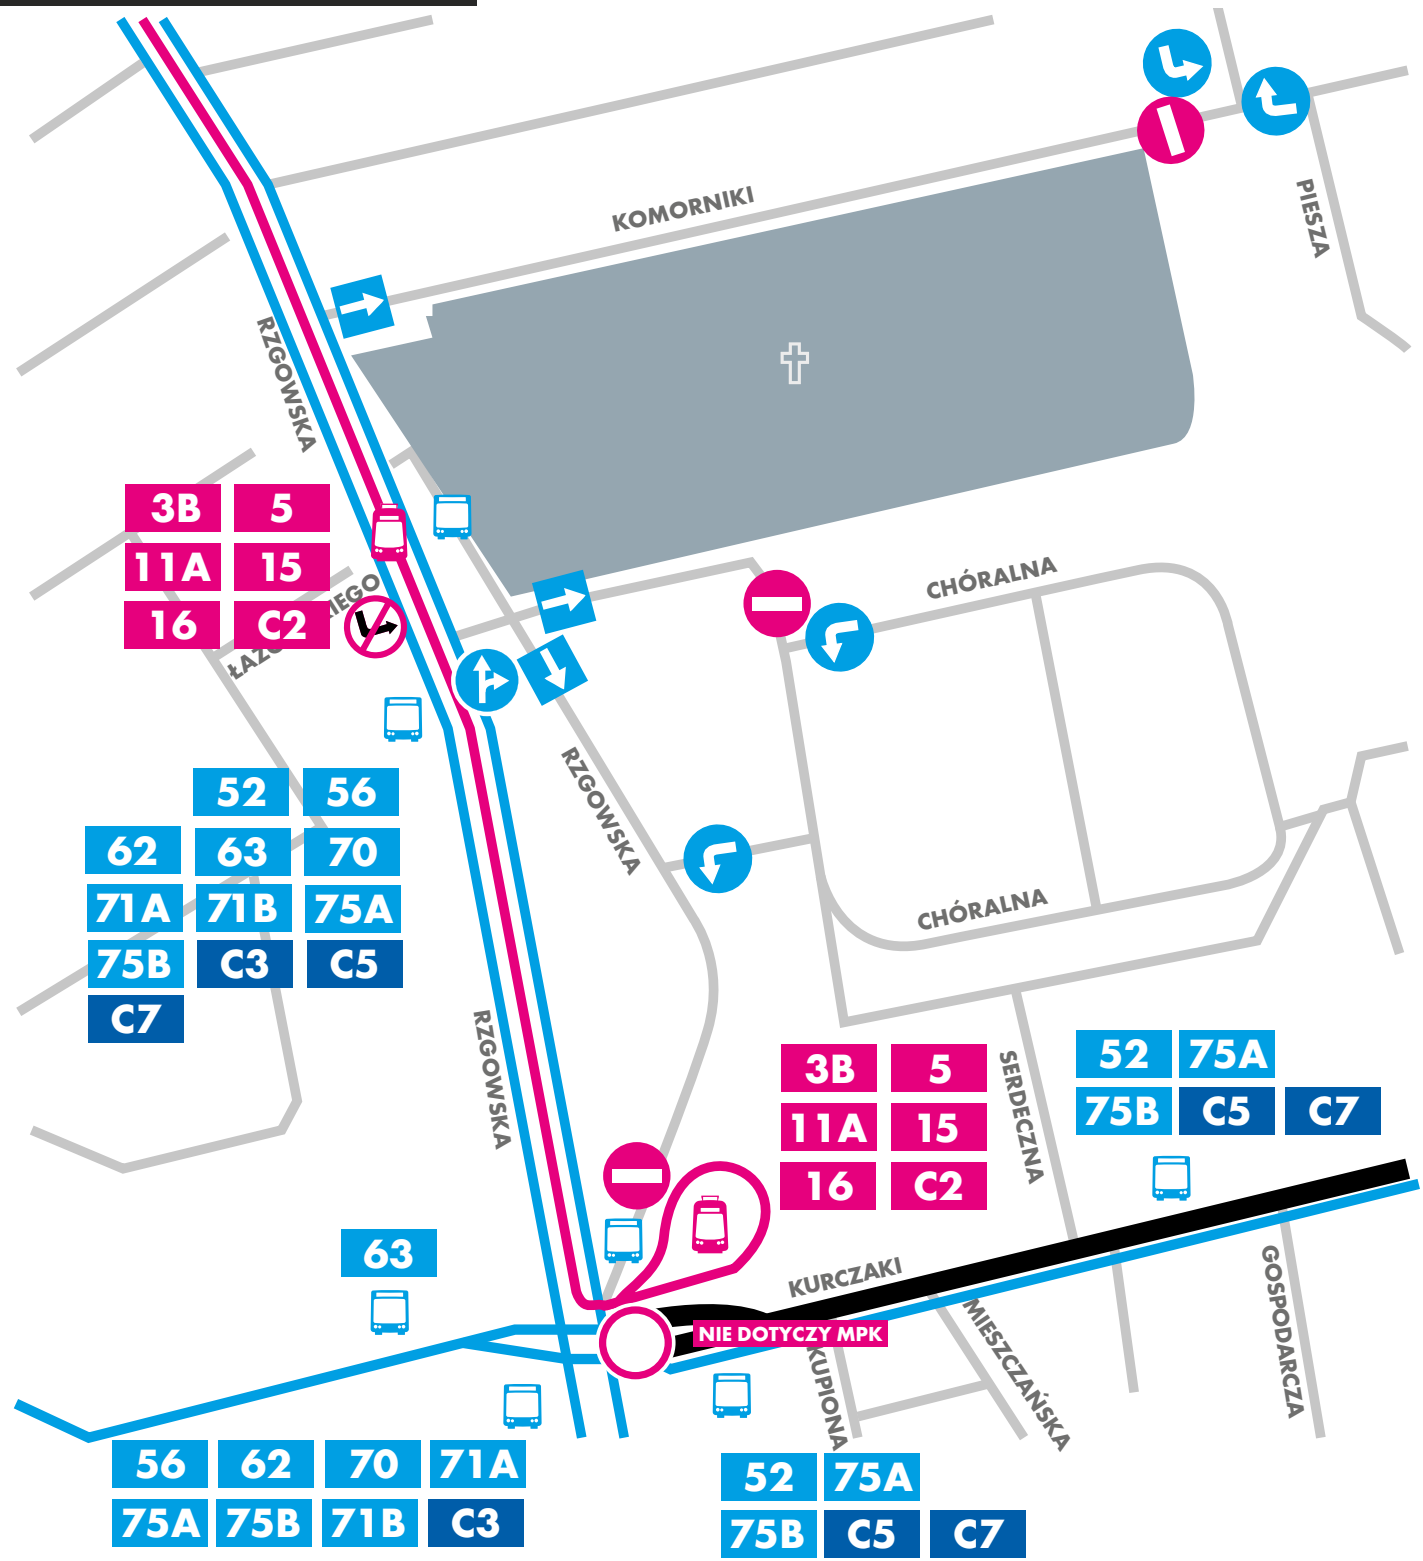

CMENTARZ SZCZECIŃSKA

31.10 i 01.11 2020

**ORGANIZACJA RUCHU I FUNKCJONOWANIE KOMUNIKACJI MIEJSKIEJ
W OKRESIE WSZYSTKICH ŚWIĘTYCH**

CMENTARZ RADOGOSZCZ

31.10 i 01.11 2020

**ORGANIZACJA RUCHU I FUNKCJONOWANIE KOMUNIKACJI MIEJSKIEJ
W OKRESIE WSZYSTKICH ŚWIĘTYCH**

CMENTARZ DOŁY

31.10 i 01.11 2020

CMENTARZ PRZY UL. RZGOWSKIEJ

31.10 i 01.11 2020

CMENTARZ KURCZAKI

31.10 i 01.11 2020

CMENTARZ MANIA

31.10 i 01.11 2020

CMENTARZ PRZY UL. SOPOCKIEJ

31.10 i 01.11 2020

CMENTARZ STARY PRZY UL. OGRODOWEJ

31.10 i 01.11 2020

CMENTARZ NA RUDZIE PABIANICKIEJ

31.10 i 01.11 2020

Trwa przebudowa ul. Mierzejowej. Nie ma możliwości podjazdu pod cmentarz i przejazdu ul. Mierzejową od Długiej do Konnej, oraz Konną od Mierzejowej do Poziomej, oraz Poziomą od Konnej do Albańskiej. Samochód można pozostawić na ulicach sąsiednich, oraz na parkingu przy ul. Poziomej. Zalecamy dojazd od strony ul. Rudzkiej.

CMENTARZ ŁAGIEWNIKI

31.10 i 01.11 2020