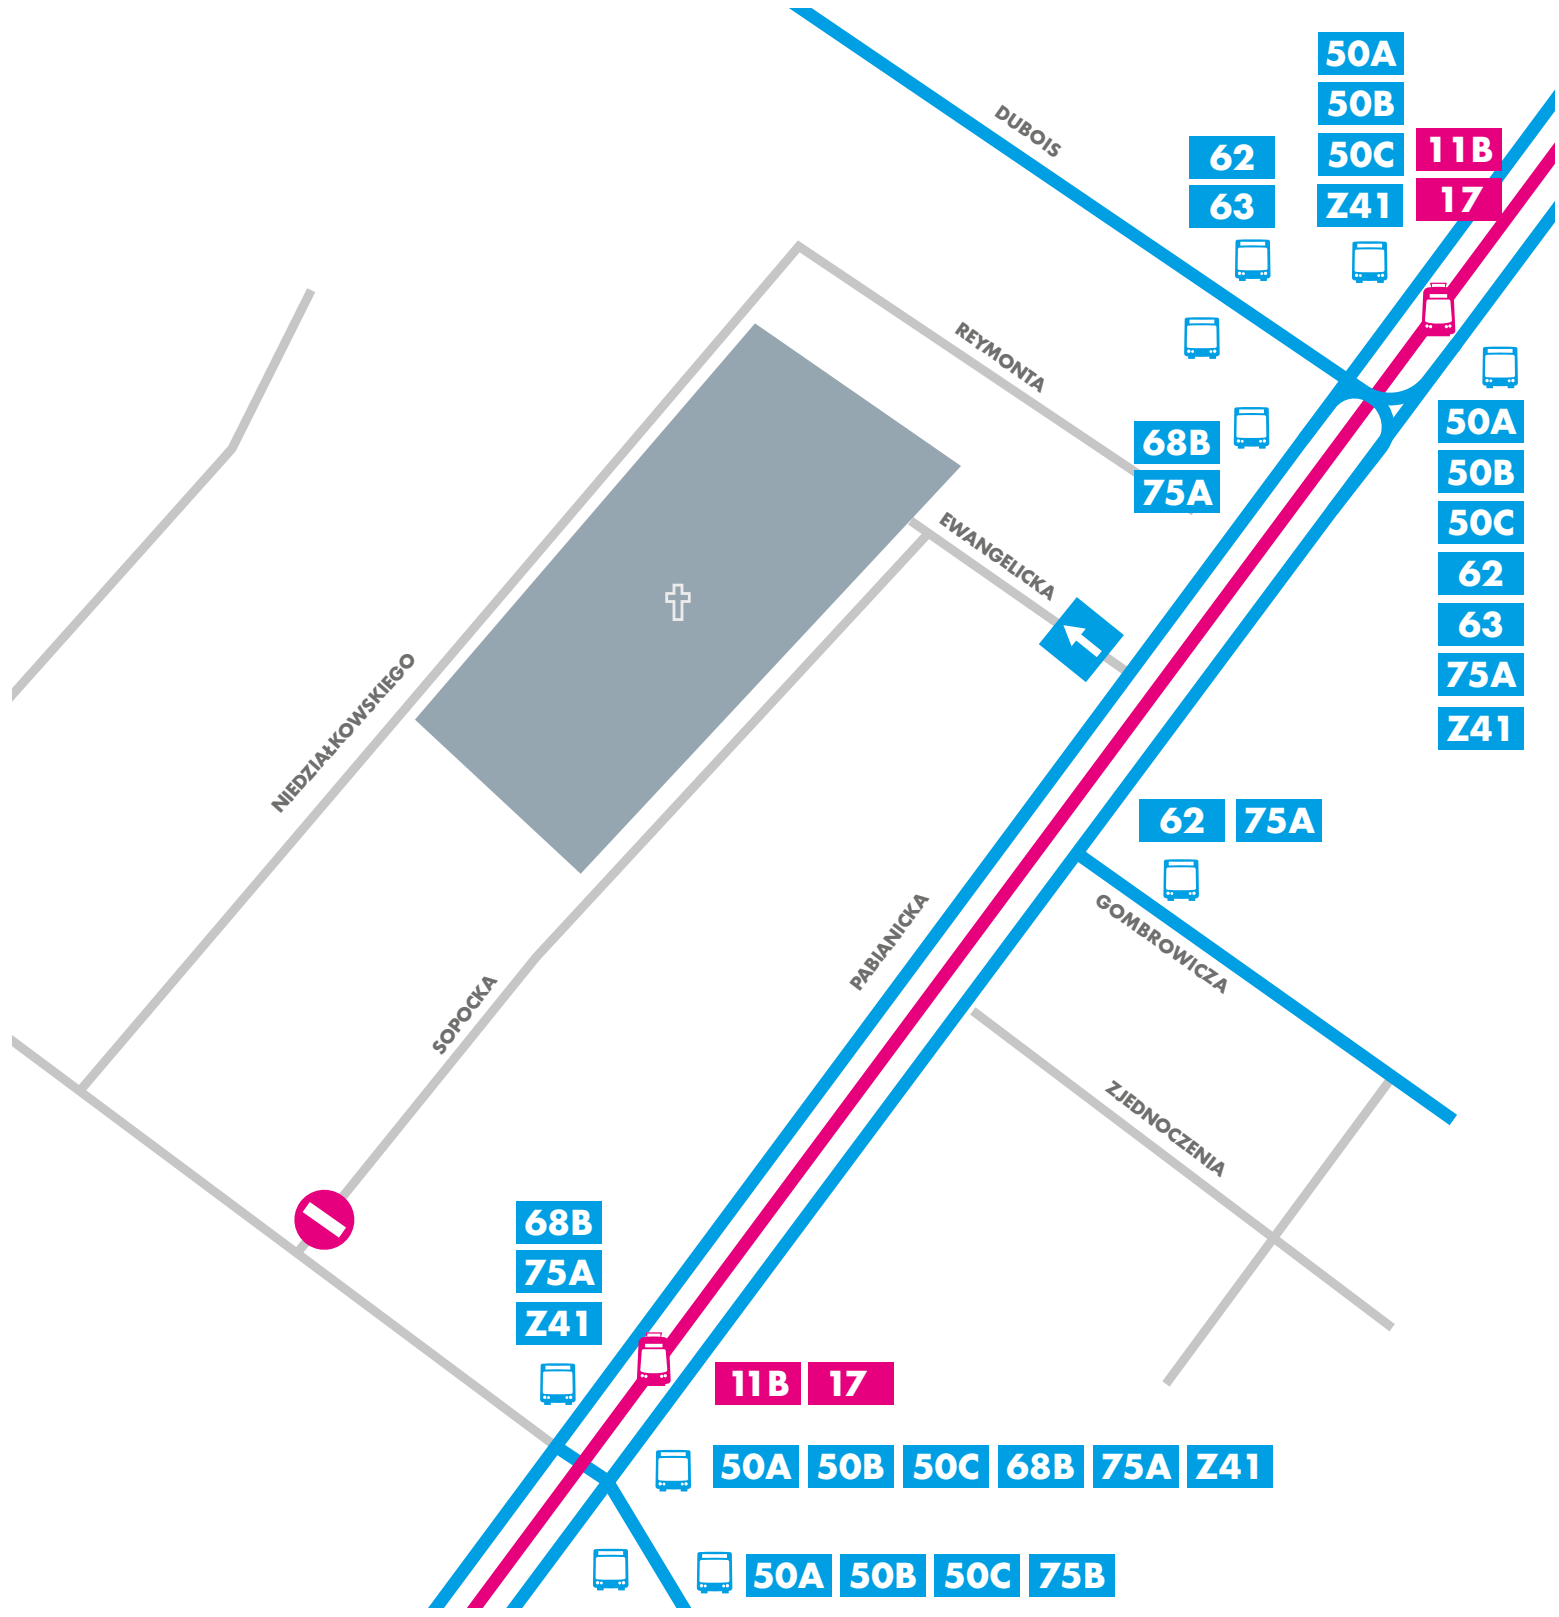

CMENTARZ DOŁY

31.10 i 01.11 2020

CMENTARZ PRZY UL. RZGOWSKIEJ

31.10 i 01.11 2020

CMENTARZ KURCZAKI

31.10 i 01.11 2020

CMENTARZ MANIA

31.10 i 01.11 2020

CMENTARZ PRZY UL. SOPOCKIEJ

31.10 i 01.11 2020

CMENTARZ STARY PRZY UL. OGRODOWEJ

31.10 i 01.11 2020

CMENTARZ NA RUDZIE PABIANICKIEJ

31.10 i 01.11 2020

Trwa przebudowa ul. Mierzejowej. Nie ma możliwości podjazdu pod cmentarz i przejazdu ul. Mierzejową od Długiej do Konnej, oraz Konną od Mierzejowej do Poziomej, oraz Poziomą od Konnej do Albańskiej. Samochód można pozostawić na ulicach sąsiednich, oraz na parkingu przy ul. Poziomej. Zalecamy dojazd od strony ul. Rudzkiej.

CMENTARZ ŁAGIEWNIKI

31.10 i 01.11 2020