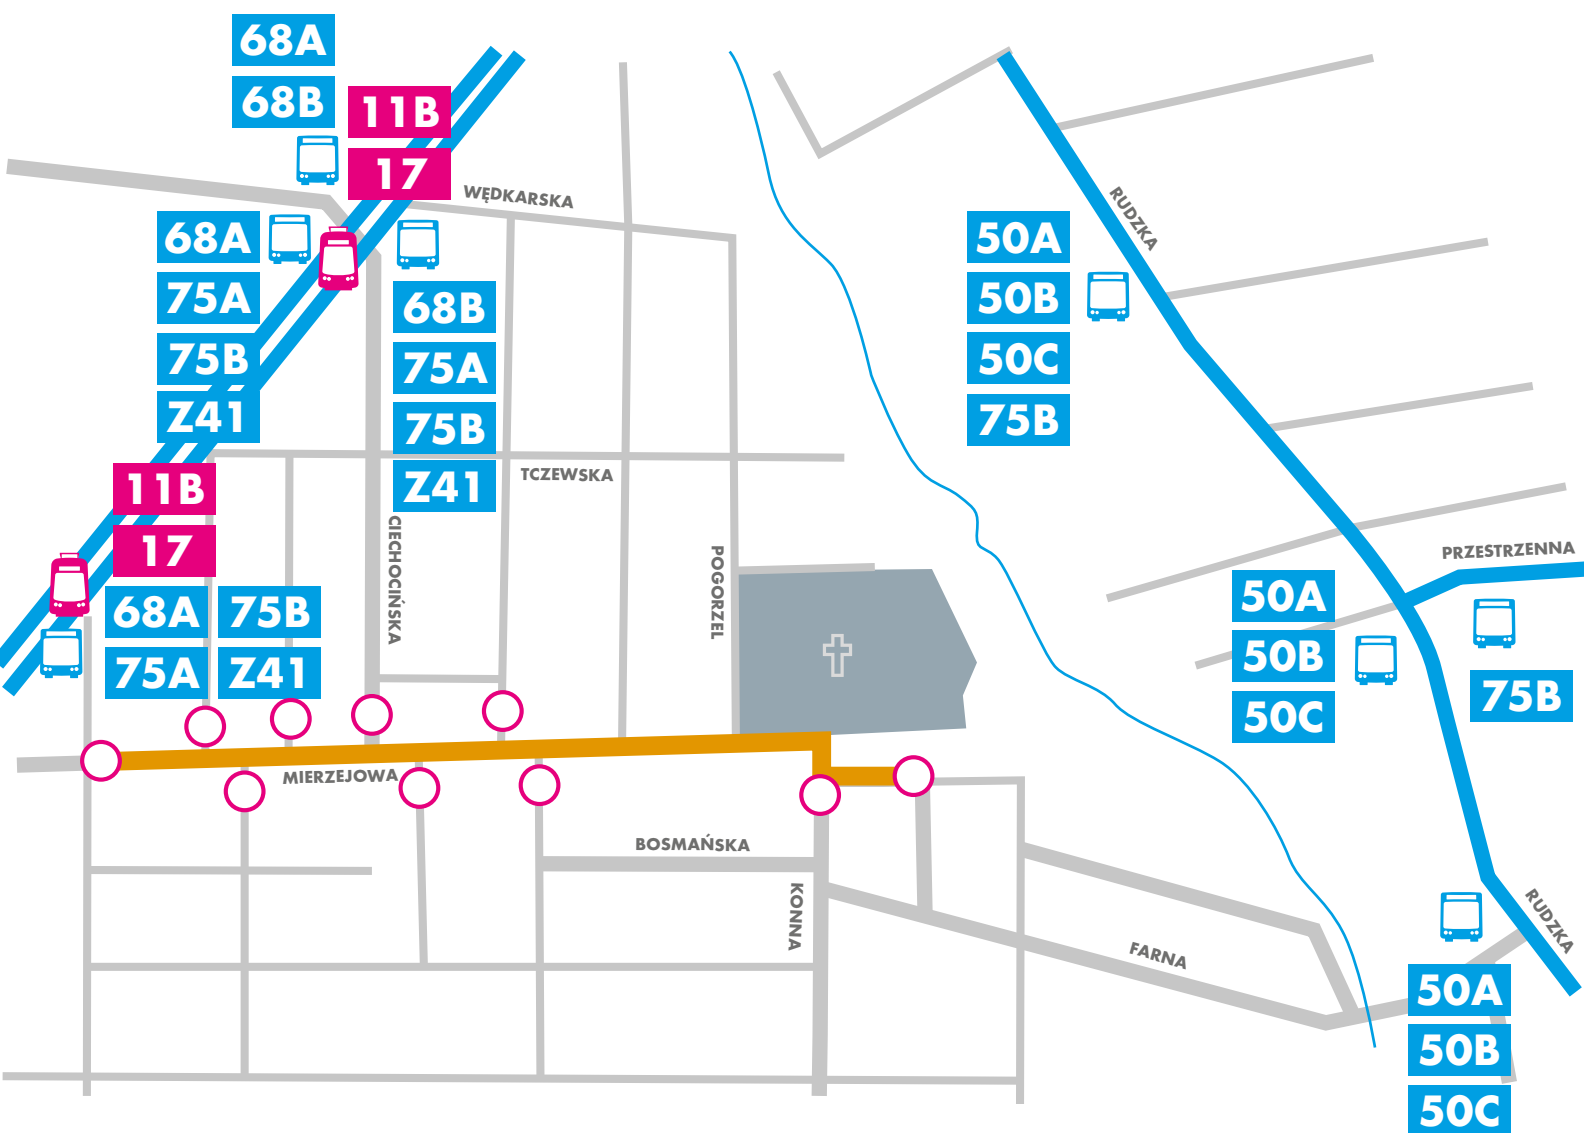

CMENTARZ DOŁY

31.10 i 01.11 2020

CMENTARZ PRZY UL. RZGOWSKIEJ

31.10 i 01.11 2020

CMENTARZ KURCZAKI

31.10 i 01.11 2020

CMENTARZ MANIA

31.10 i 01.11 2020

CMENTARZ PRZY UL. SOPOCKIEJ

31.10 i 01.11 2020

CMENTARZ STARY PRZY UL. OGRODOWEJ

31.10 i 01.11 2020

CMENTARZ NA RUDZIE PABIANICKIEJ

31.10 i 01.11 2020

Trwa przebudowa ul. Mierzejowej. Nie ma możliwości podjazdu pod cmentarz i przejazdu ul. Mierzejową od Długiej do Konnej, oraz Konną od Mierzejowej do Poziomej, oraz Poziomą od Konnej do Albańskiej. Samochód można pozostawić na ulicach sąsiednich, oraz na parkingu przy ul. Poziomej. Zalecamy dojazd od strony ul. Rudzkiej.

CMENTARZ ŁAGIEWNIKI

31.10 i 01.11 2020