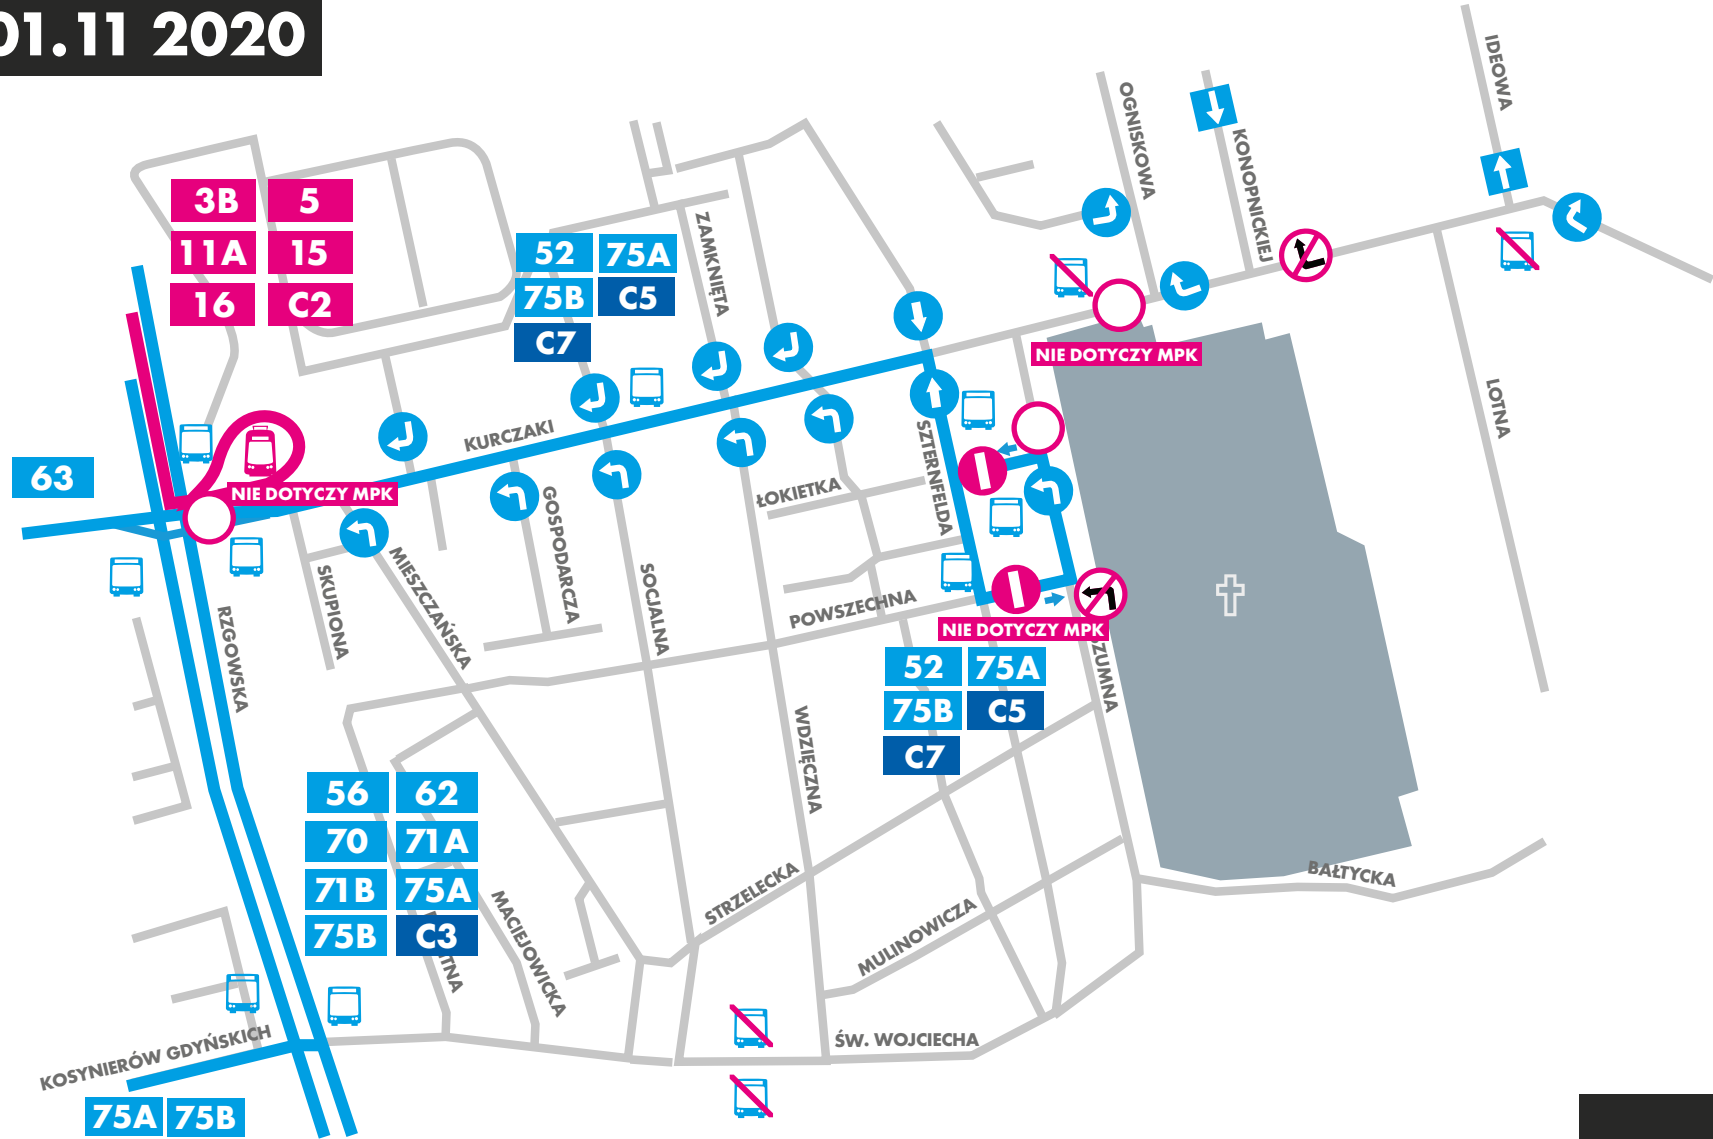

CMENTARZ SZCZECIŃSKA

31.10 i 01.11 2020

**ORGANIZACJA RUCHU I FUNKCJONOWANIE KOMUNIKACJI MIEJSKIEJ
W OKRESIE WSZYSTKICH ŚWIĘTYCH**

CMENTARZ RADOGOSZCZ

31.10 i 01.11 2020

**ORGANIZACJA RUCHU I FUNKCJONOWANIE KOMUNIKACJI MIEJSKIEJ
W OKRESIE WSZYSTKICH ŚWIĘTYCH**

CMENTARZ DOŁY

31.10 i 01.11 2020

CMENTARZ PRZY UL. RZGOWSKIEJ

31.10 i 01.11 2020

CMENTARZ KURCZAKI

31.10 i 01.11 2020

CMENTARZ MANIA

31.10 i 01.11 2020

CMENTARZ PRZY UL. SOPOCKIEJ

31.10 i 01.11 2020

CMENTARZ STARY PRZY UL. OGRODOWEJ

31.10 i 01.11 2020

CMENTARZ NA RUDZIE PABIANICKIEJ

31.10 i 01.11 2020

Trwa przebudowa ul. Mierzejowej. Nie ma możliwości podjazdu pod cmentarz i przejazdu ul. Mierzejową od Długiej do Konnej, oraz Konną od Mierzejowej do Poziomej, oraz Poziomą od Konnej do Albańskiej. Samochód można pozostawić na ulicach sąsiednich, oraz na parkingu przy ul. Poziomej. Zalecamy dojazd od strony ul. Rudzkiej.

CMENTARZ ŁAGIEWNIKI

31.10 i 01.11 2020