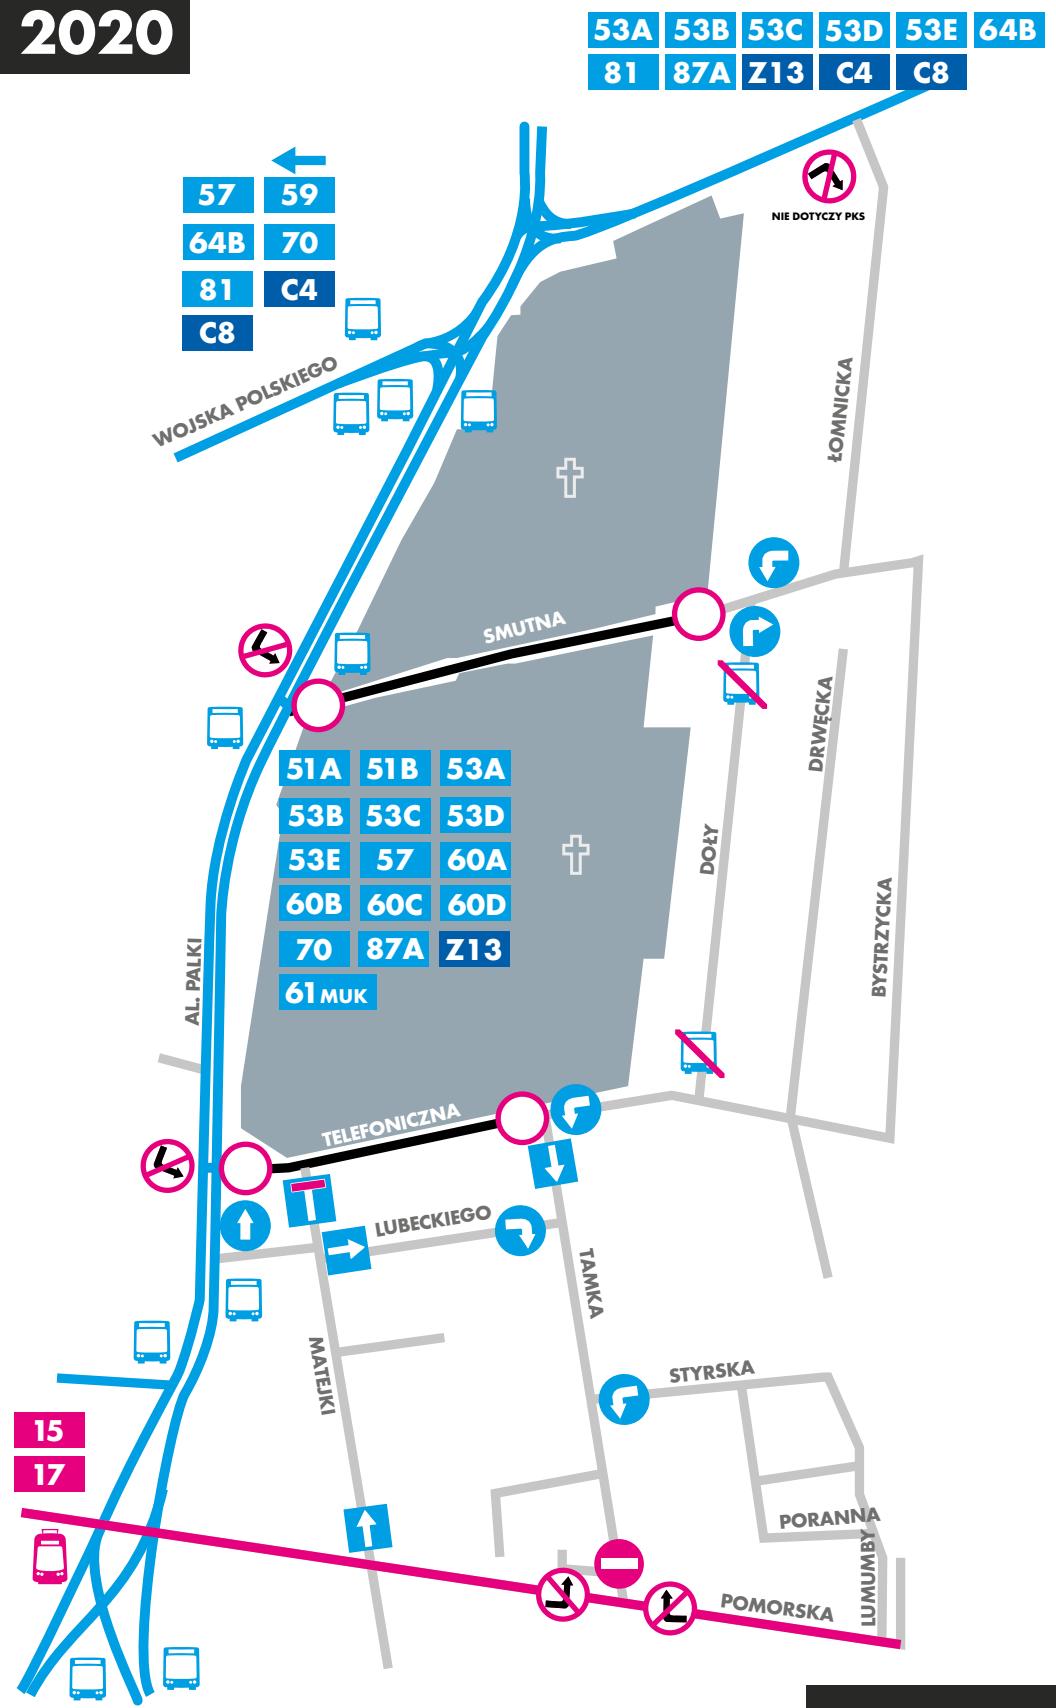

CMENTARZ SZCZECIŃSKA

31.10 i 01.11 2020

**ORGANIZACJA RUCHU I FUNKCJONOWANIE KOMUNIKACJI MIEJSKIEJ
W OKRESIE WSZYSTKICH ŚWIĘTYCH**

CMENTARZ RADOGOSZCZ

31.10 i 01.11 2020

**ORGANIZACJA RUCHU I FUNKCJONOWANIE KOMUNIKACJI MIEJSKIEJ
W OKRESIE WSZYSTKICH ŚWIĘTYCH**

CMENTARZ DOŁY

31.10 i 01.11 2020

CMENTARZ PRZY UL. RZGOWSKIEJ

31.10 i 01.11 2020

CMENTARZ KURCZAKI

31.10 i 01.11 2020

CMENTARZ MANIA

31.10 i 01.11 2020

CMENTARZ PRZY UL. SOPOCKIEJ

31.10 i 01.11 2020

CMENTARZ STARY PRZY UL. OGRODOWEJ

31.10 i 01.11 2020

CMENTARZ NA RUDZIE PABIANICKIEJ

31.10 i 01.11 2020

Trwa przebudowa ul. Mierzejowej. Nie ma możliwości podjazdu pod cmentarz i przejazdu ul. Mierzejową od Długiej do Konnej, oraz Konną od Mierzejowej do Poziomej, oraz Poziomą od Konnej do Albańskiej. Samochód można pozostawić na ulicach sąsiednich, oraz na parkingu przy ul. Poziomej. Zalecamy dojazd od strony ul. Rudzkiej.

CMENTARZ ŁAGIEWNIKI

31.10 i 01.11 2020