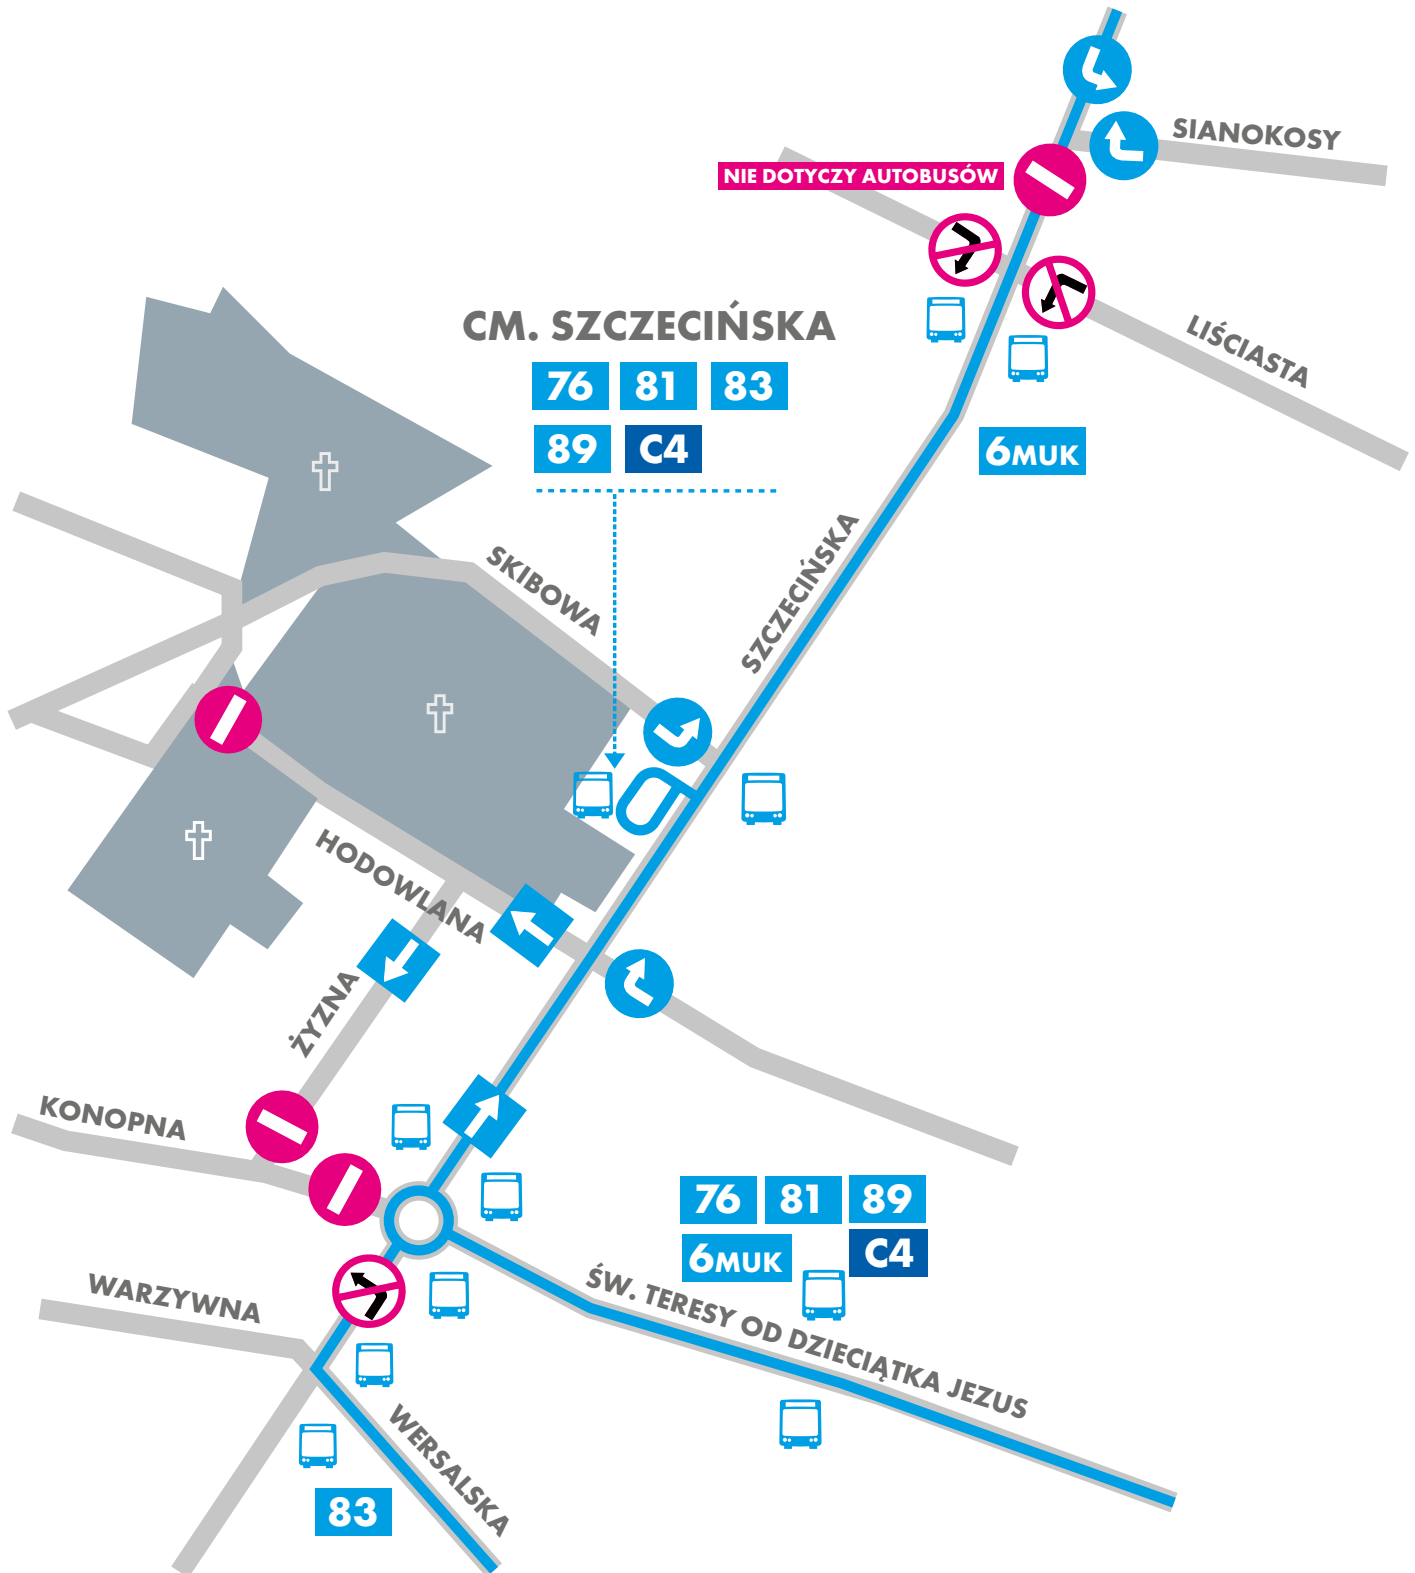

CMENTARZ SZCZECIŃSKA

31.10 i 01.11 2020

**ORGANIZACJA RUCHU I FUNKCJONOWANIE KOMUNIKACJI MIEJSKIEJ
W OKRESIE WSZYSTKICH ŚWIĘTYCH**

CMENTARZ RADOGOSZCZ

31.10 i 01.11 2020

**ORGANIZACJA RUCHU I FUNKCJONOWANIE KOMUNIKACJI MIEJSKIEJ
W OKRESIE WSZYSTKICH ŚWIĘTYCH**

CMENTARZ DOŁY

31.10 i 01.11 2020

CMENTARZ PRZY UL. RZGOWSKIEJ

31.10 i 01.11 2020

CMENTARZ KURCZAKI

31.10 i 01.11 2020

CMENTARZ MANIA

31.10 i 01.11 2020

CMENTARZ PRZY UL. SOPOCKIEJ

31.10 i 01.11 2020

CMENTARZ STARY PRZY UL. OGRODOWEJ

31.10 i 01.11 2020

CMENTARZ NA RUDZIE PABIANICKIEJ

31.10 i 01.11 2020

Trwa przebudowa ul. Mierzejowej. Nie ma możliwości podjazdu pod cmentarz i przejazdu ul. Mierzejową od Długiej do Konnej, oraz Konną od Mierzejowej do Poziomej, oraz Poziomą od Konnej do Albańskiej. Samochód można pozostawić na ulicach sąsiednich, oraz na parkingu przy ul. Poziomej. Zalecamy dojazd od strony ul. Rudzkiej.

CMENTARZ ŁAGIEWNIKI

31.10 i 01.11 2020