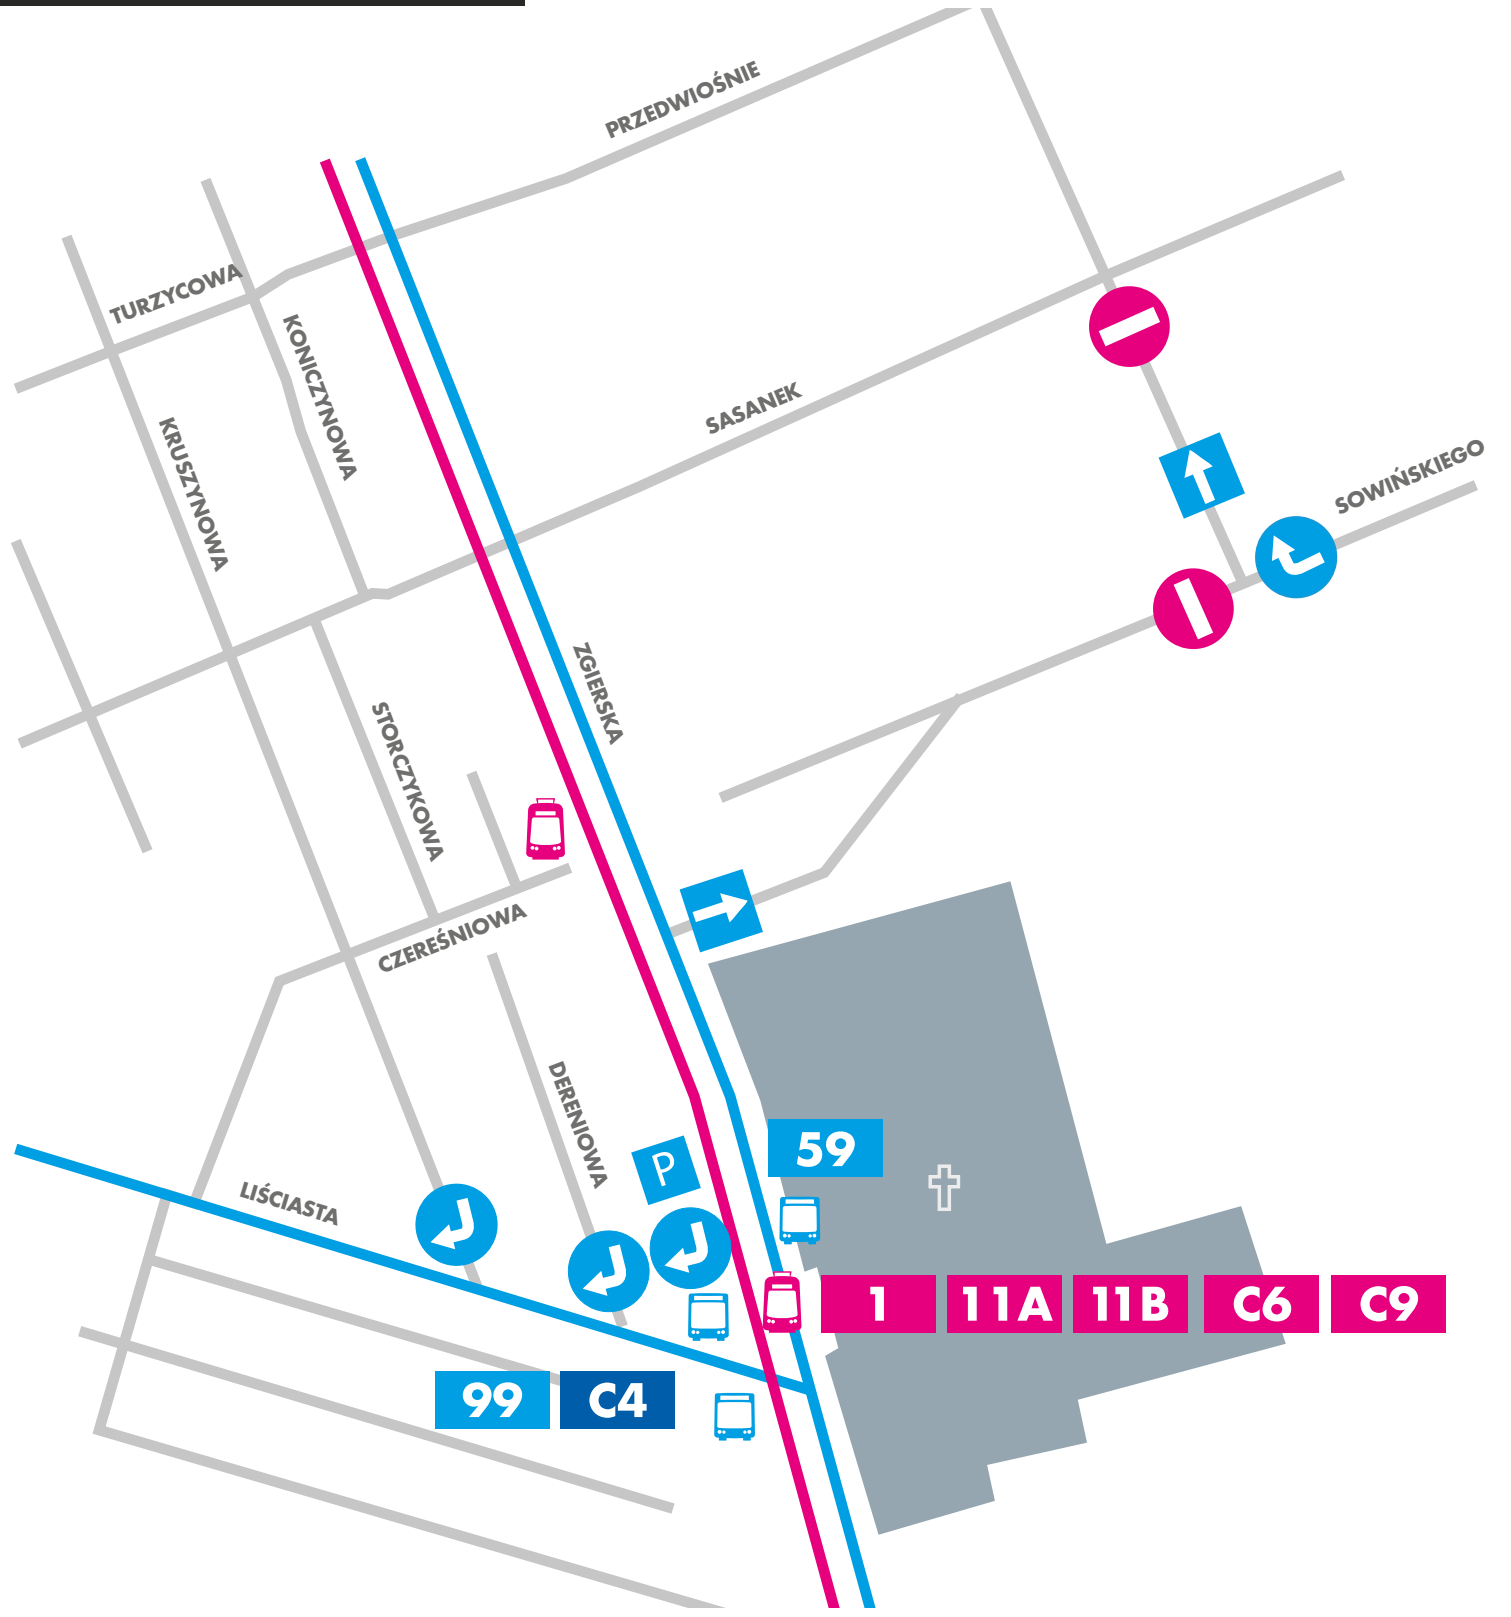

CMENTARZ SZCZECIŃSKA

31.10 i 01.11 2020

**ORGANIZACJA RUCHU I FUNKCJONOWANIE KOMUNIKACJI MIEJSKIEJ
W OKRESIE WSZYSTKICH ŚWIĘTYCH**

CMENTARZ RADOGOSZCZ

31.10 i 01.11 2020

**ORGANIZACJA RUCHU I FUNKCJONOWANIE KOMUNIKACJI MIEJSKIEJ
W OKRESIE WSZYSTKICH ŚWIĘTYCH**

CMENTARZ DOŁY

31.10 i 01.11 2020

CMENTARZ PRZY UL. RZGOWSKIEJ

31.10 i 01.11 2020

CMENTARZ KURCZAKI

31.10 i 01.11 2020

CMENTARZ MANIA

31.10 i 01.11 2020

CMENTARZ PRZY UL. SOPOCKIEJ

31.10 i 01.11 2020

CMENTARZ STARY PRZY UL. OGRODOWEJ

31.10 i 01.11 2020

CMENTARZ NA RUDZIE PABIANICKIEJ

31.10 i 01.11 2020

Trwa przebudowa ul. Mierzejowej. Nie ma możliwości podjazdu pod cmentarz i przejazdu ul. Mierzejową od Długiej do Konnej, oraz Konną od Mierzejowej do Poziomej, oraz Poziomą od Konnej do Albańskiej. Samochód można pozostawić na ulicach sąsiednich, oraz na parkingu przy ul. Poziomej. Zalecamy dojazd od strony ul. Rudzkiej.

CMENTARZ ŁAGIEWNIKI

31.10 i 01.11 2020